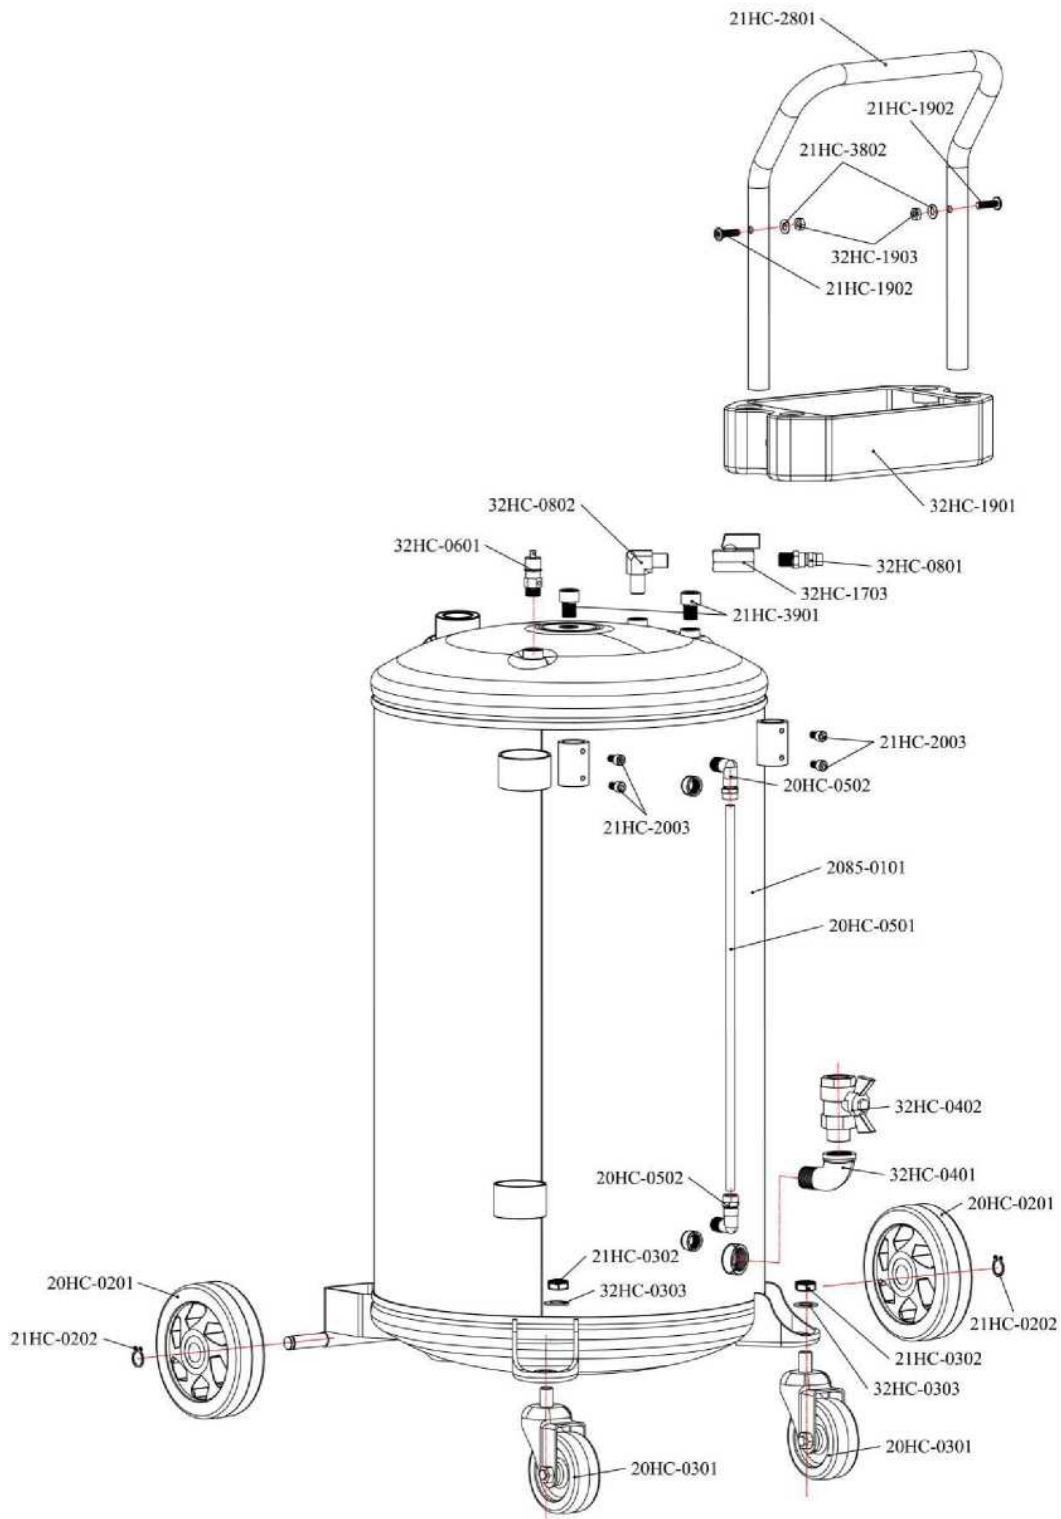

СПИСОК ЗАПАСНЫХ ЧАСТЕЙ

Мобильная установка для сбора масла UZM70

Конфиденциально

1

4/23

При отсутствии оригинального артикула для заказа, он образуется из номера (NO), части ( ) и названия модели оборудования, например: *1A_UZM70