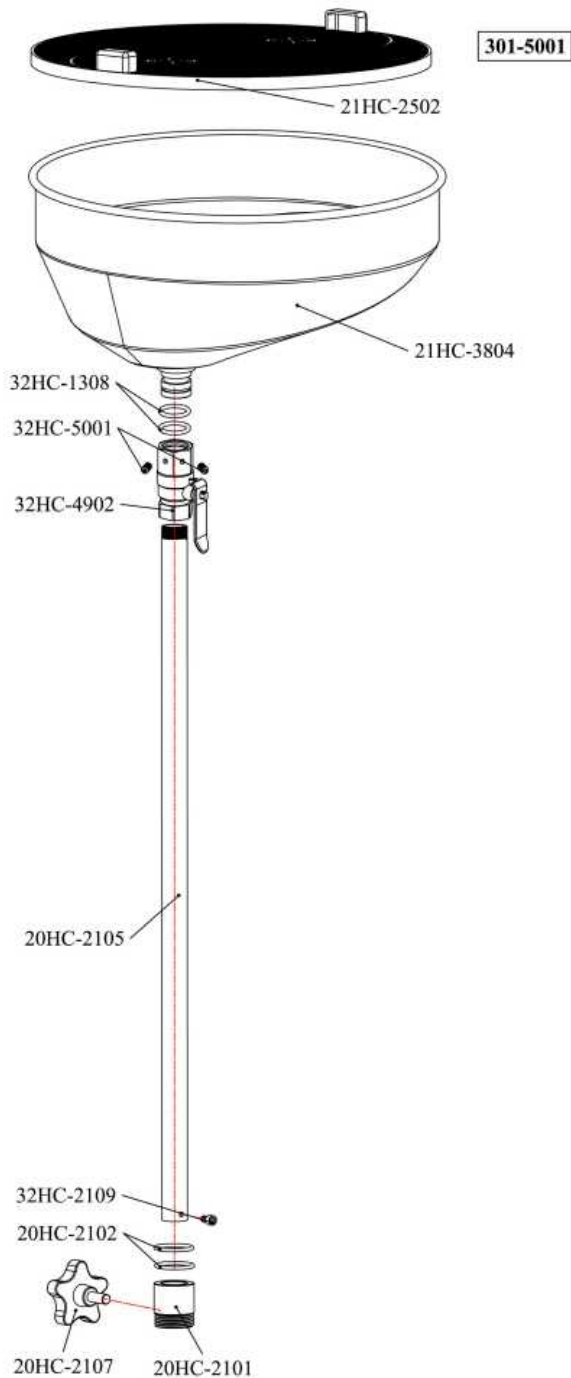

301-5001 Lift pole assy Ванна подъемная в сборе