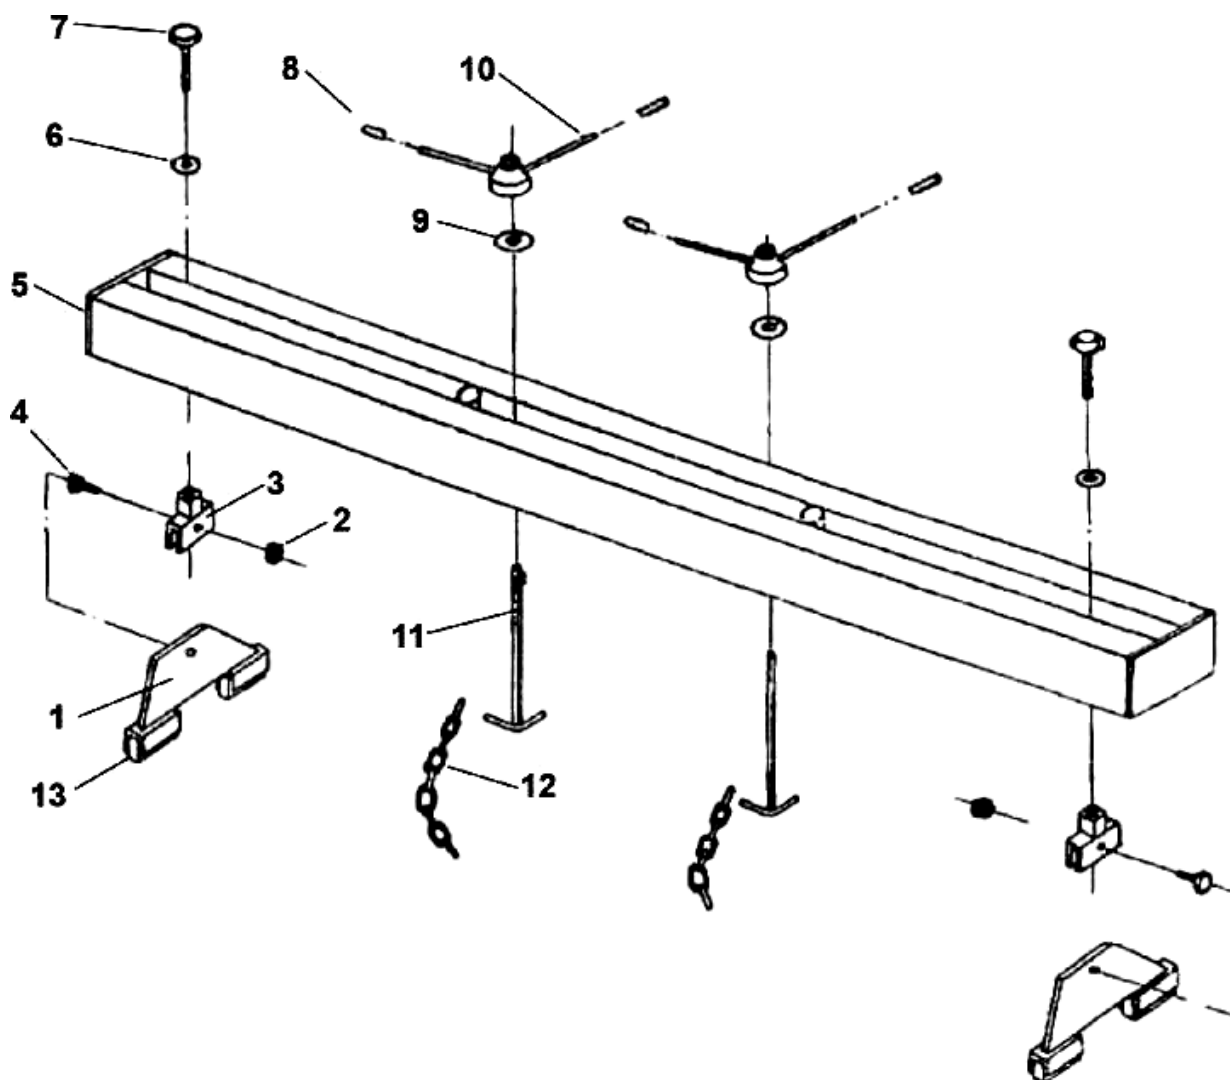

# СПИСОК ЗАПАСНЫХ ЧАСТЕЙ

Траверса, 500 кг  
C103611 / C103612

Конфиденциально

1

7/15

# СПИСОК ЗАПАСНЫХ ЧАСТЕЙ

Траверса, 500 кг  
C103611 / C103612

Конфиденциально

2

7/15

Артикул для заказа образуется из порядкового номера позиции запасной части и названия модели оборудования, например, \*1\_C103611, \*3\_C103612

№	DESCRIPTION	ОПИСАНИЕ	QT'Y	
			C103611	C103612
1	STANDING BRACKET	ОПОРА	2	2
2	NUT M10	ВИНТ M10	2	2
3	STANDING BLOCK	СКОБА ОПОРНАЯ	2	2
4	BOLT M10X30	БОЛТ M10X30	2	2
5	BEAM	ПОПЕРЕЧИНА	1	1
6	WASHER (Small)	ПРОКЛАДКА (МАЛАЯ)	2	2
7	CAPSCREW	ВИНТ СТЯЖНОЙ	2	2
8	RUBBER HANDLE SLEEVE	ПРОТЕКТОР РЕЗИНОВЫЙ	2	4
9	WASHER (BIG)	ПРОКЛАДКА (БОЛЬШАЯ)	1	2
10	GRIP HANDEL	РУКОЯТКА	1	2
11	ADJUST SCREW	ВИНТ РЕГУЛИРОВОЧНЫЙ	1	2
12	CHAIN	ЦЕПЬ	1	2
13	RUBBER CUSHION	УПОР РЕЗИНОВЫЙ	4	4